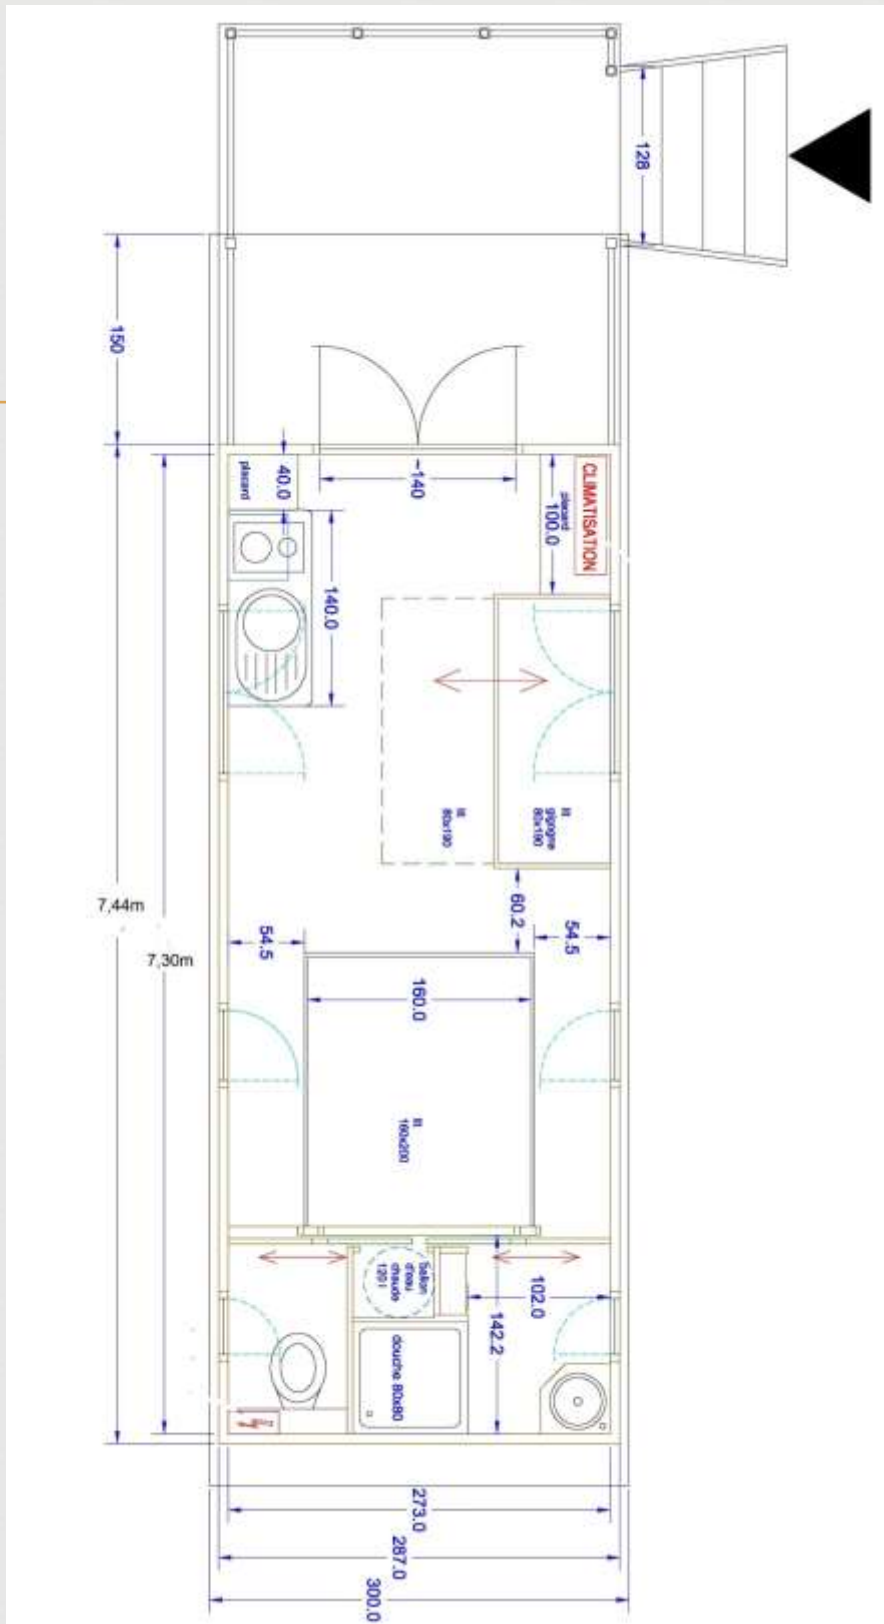

3 Plans en version 3m

Version lit central

Climatisation en option ainsi que le sèche serviette .