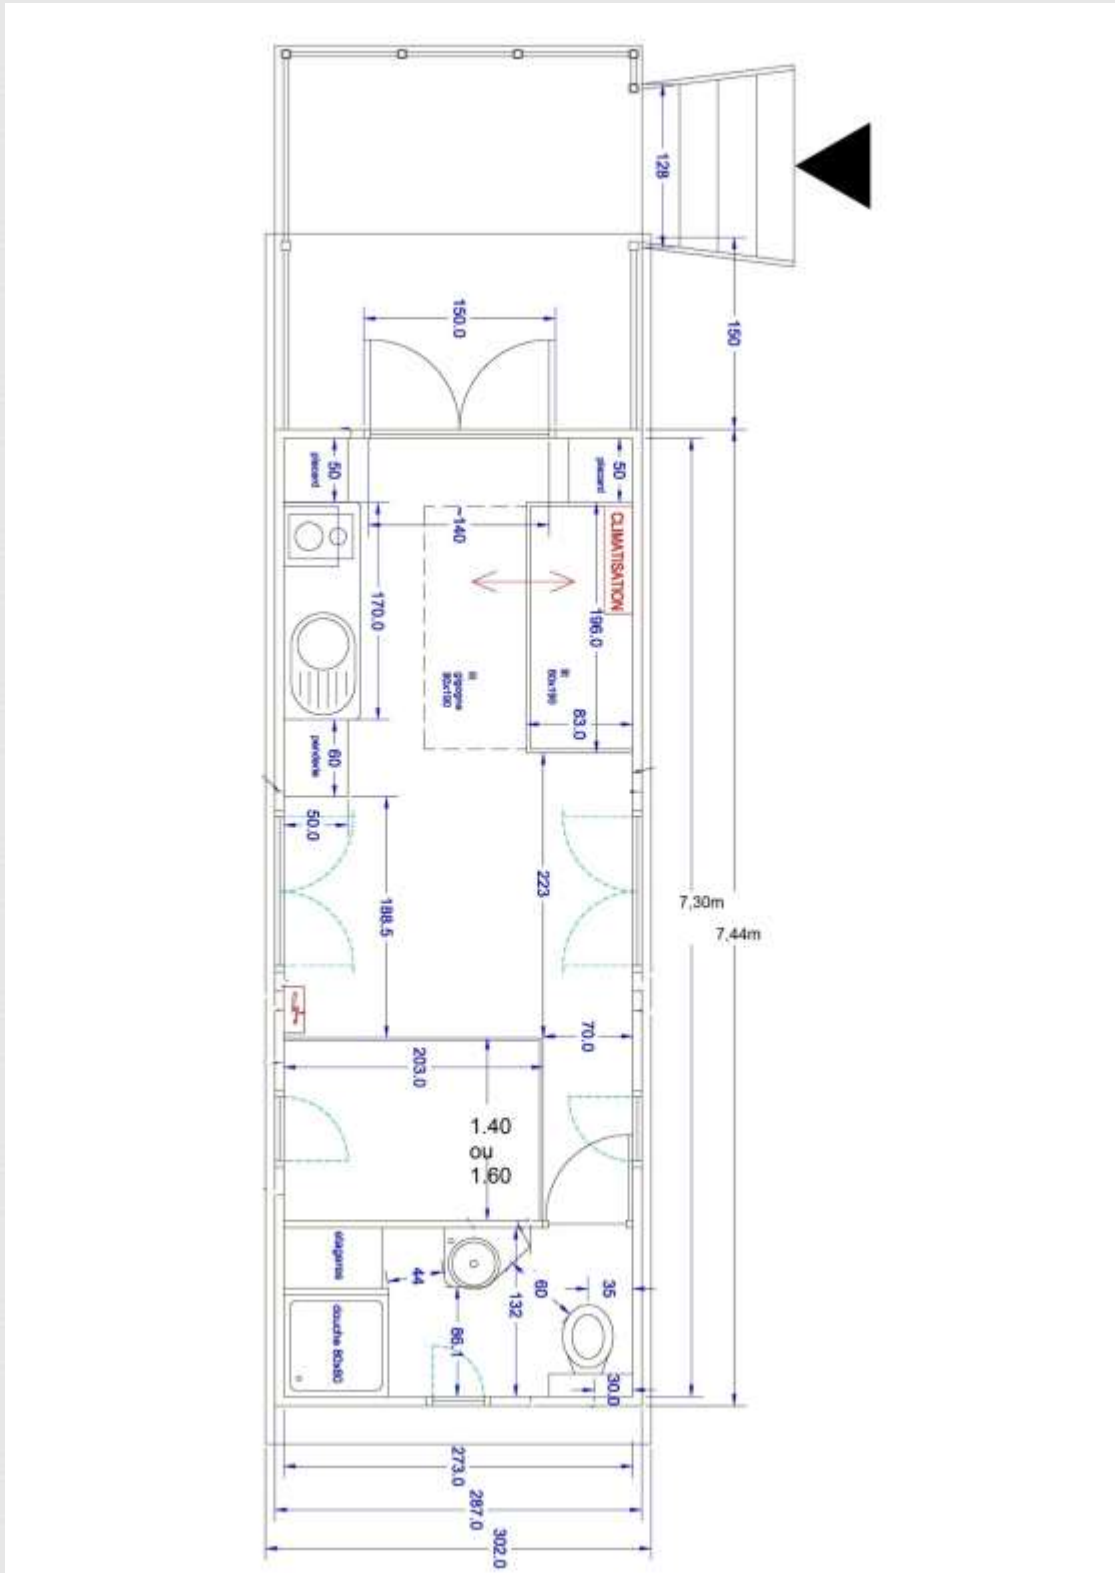

3 Plans en version 3m

Version lit sur la largeur

Climatisation en option ainsi que le sèche serviette .